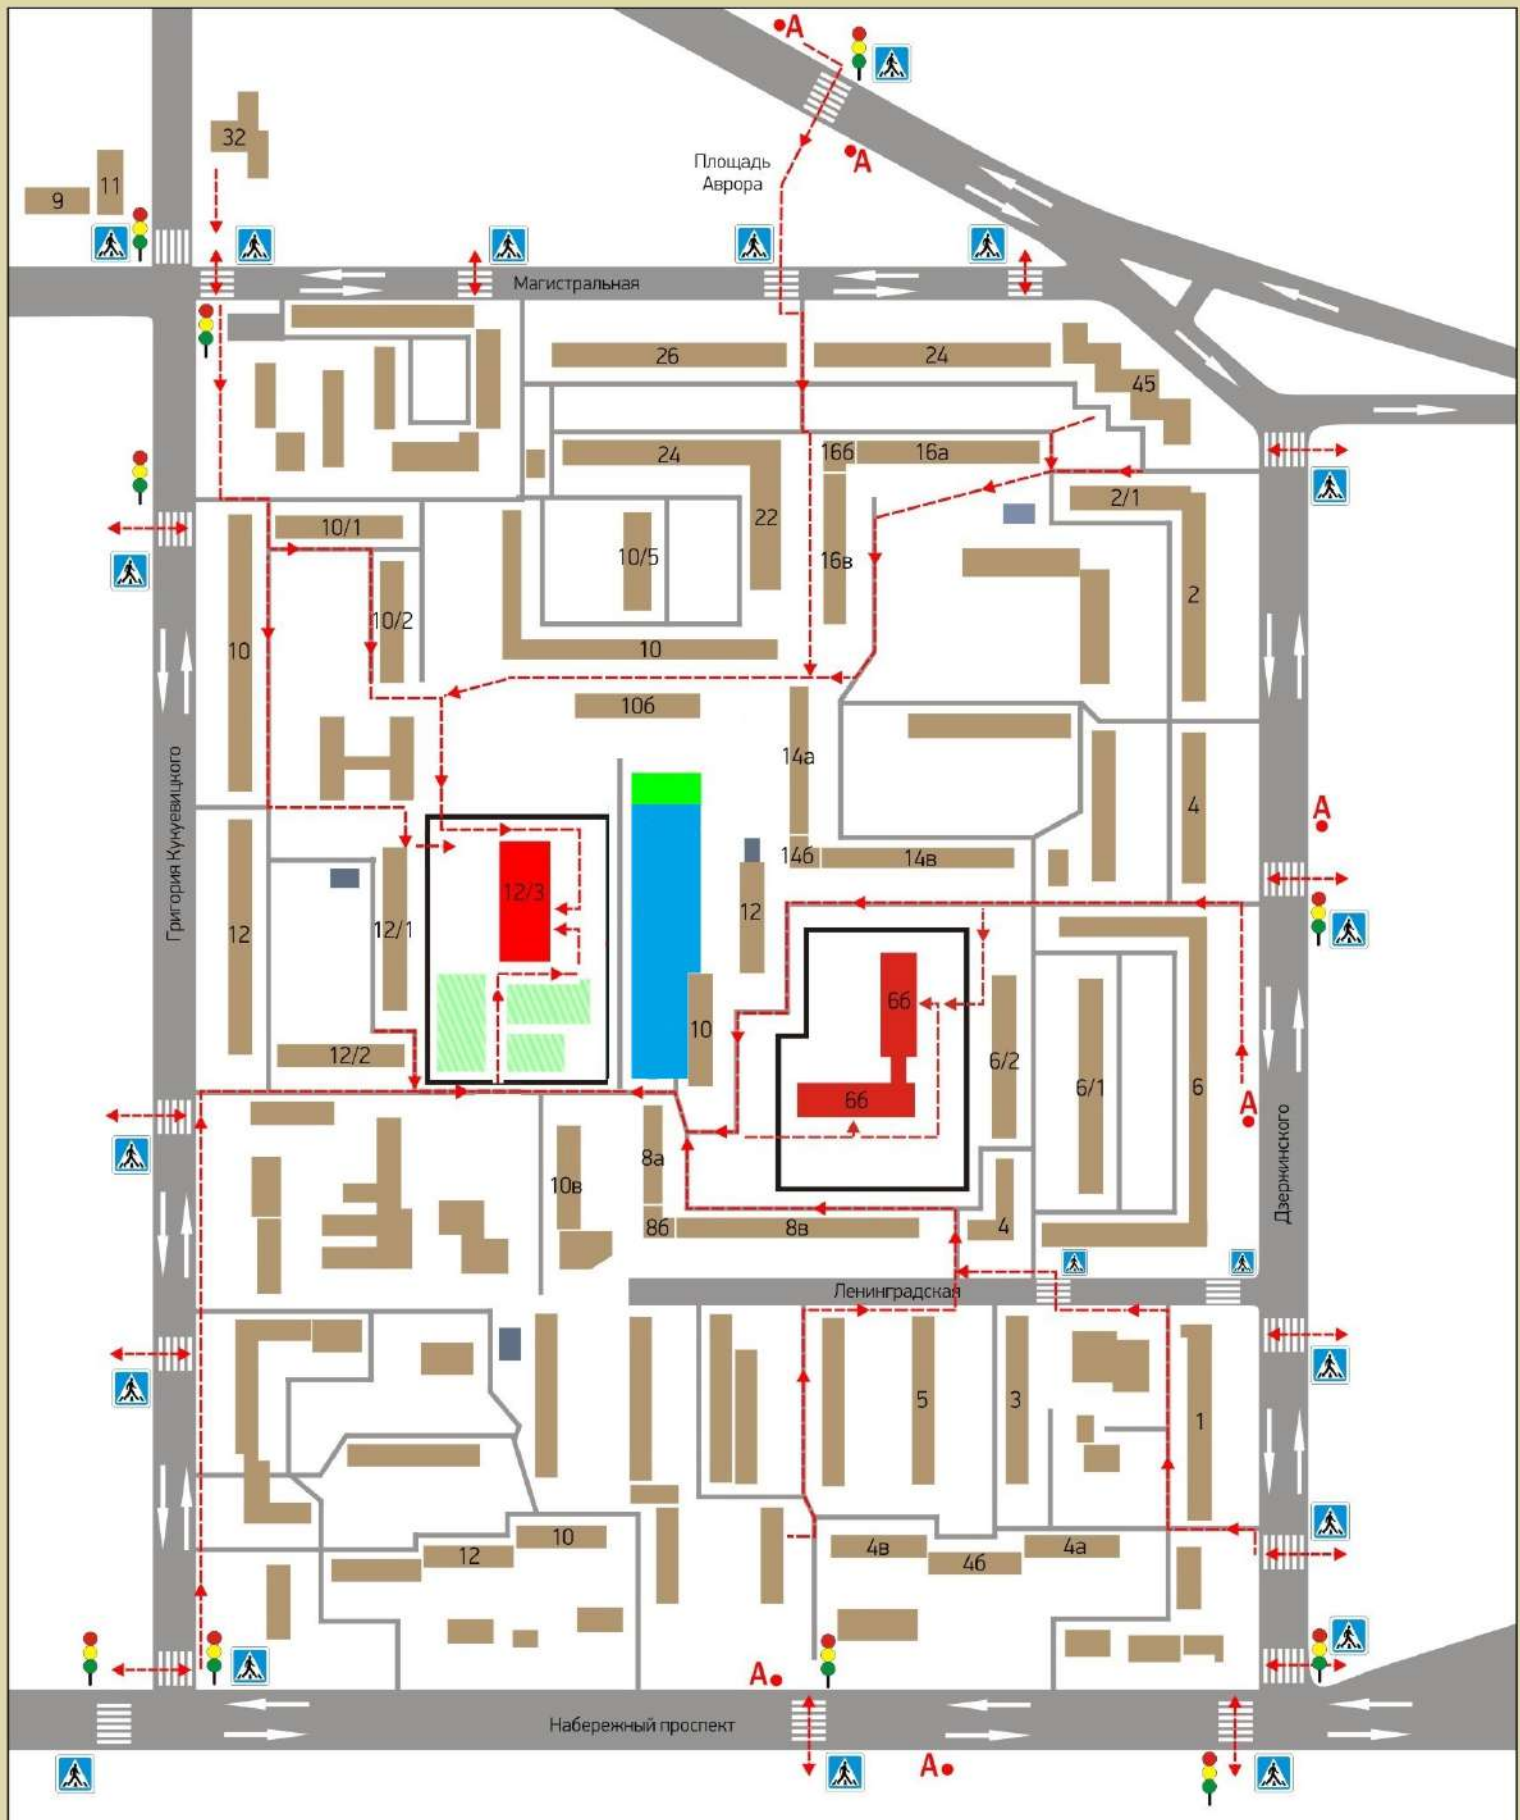

# I. СХЕМА района расположения МБОУ СШ № 12, пути движения транспорта и детей

- регулируемый пешеходный переход
- нерегулируемый пешеходный переход
- остановка транспортного средства
- движение детей по территории

- дорога автомобильная
- направление движения автотранспорта
- здание жилое
- спортивный комплекс

**II. Пути движения транспортных средств к местам разгрузки/погрузки и рекомендуемые пути передвижения детей по территории МБОУ СШ № 12 (ул. Кукуевицкого, д. 12/3)**

-  - места выхода на территорию объекта учащихся
-  - маршрут движения автотранспорта
-  - движение автотранспорта по территории
-  - место выгрузки и погрузки детей
-  - спортивный комплекс